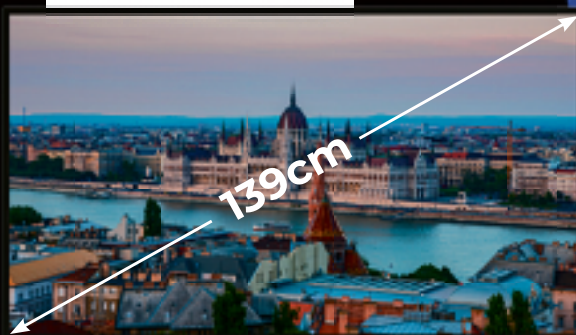

Sports → Berry

BASKET / TOURNOI DES DEMOISELLES ■ À Bourges, du 18 au 20 décembre

Des Demoiselles franco-françaises

S'il aura bien lieu du 18 au 20 décembre au palais des sports du Prado à Bourges, le Tournoi des Demoiselles présentera un format particulier, avec uniquement des sélections françaises. Crise sanitaire oblige, la compétition se disputera à huis clos.

Nicolas Werquin
nicolas.werquin@centrefrance.com

Traditionnel rendez-vous basket du mois de décembre dans le Cher, le Tournoi des Demoiselles aura bien lieu cette année, du 18 au 20 décembre au palais des sports du Prado à Bourges. Mais, en raison de la crise sanitaire, le format sera différent pour cette année 2020.

Avec l'équipe évoluant en NF1 du Pôle France

D'ordinaire, la compétition U15 regroupe deux équipes françaises (France Nord et France Sud) et deux sélections nationales étrangères (Allemagne et République tchèque en 2019 par exemple). Cette année, aucune sélection étrangère ne viendra dans le Cher. « La Fédération a alors réfléchi à une nouvelle organisation pour que le tournoi ait

tion étrangère ne viendra dans le Cher. « La Fédération a alors réfléchi à une nouvelle organisation pour que le tournoi ait

quand même lieu », explique Philippe Grimal, président du comité du Cher, en charge de l'organisation de la manifestation

avec la FFBB.

Quatre équipes seront en lice cette année, toutes françaises. Trente joueuses issues des différents Pôles régionaux seront réparties en trois sélections : France Nord, France Sud et France Centre. « Sans aucune connotation géographique, précise Philippe Grimal. Les sélections seront établies selon les différents profils des joueuses. »

À huis clos